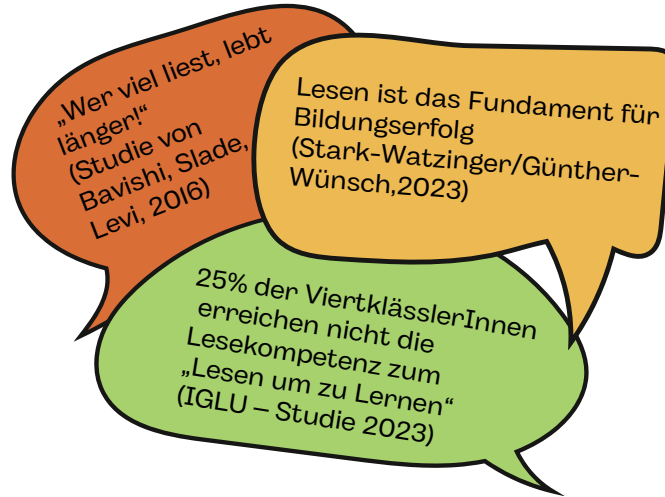

Wir werden größer...

...MEHR PLATZ FÜR DIE
KINDERMEDIE IM EIGENEN RAUM

...MEHR PLATZ FÜR DIE
JUGEND UND SCHÖNE LITERATUR

Bücherei am Römerturm - ein Ort der Begegnung

Monatliche Specials...

1. DONNERSTAG
SCHMÖKERCAFÉ
15-16UHR

3. DIENSTAG
BÜCHERWÜRMERNACHMITTAG
BILDERBUCHLESUNG (16UHR)
MIT MALEN/BASTELN, KAFFEE,
RATSCHEN UND AUSLEIHE
16-18UHR

BÜCHEREI

AM RÖMERTURM

KATHOLISCH- ÖFFENTLICHE BÜCHEREI

ÖFFNUNGSZEITEN

MITTWOCH: 18.00 - 19.00 UHR
DONNERSTAG: 15.00 - 16.00 UHR
SONNTAG: 09.45 - 10.30 UHR
3. DIENSTAG IM MONAT: 16:00 - 18:00 UHR
MONTAG: SCHULBÜCHEREI IN FORST

KLOSTERHOF 6, WESSOBRUNN

Unsere Bücherei

Lesen ist wichtig!

LESEN MACHT KREATIV!

LESEN MACHT SCHLAU!

LESEN FÖRDERT DIE EMOTIONALE KOMPETENZ!

LESEN IST GESUND!

LESEN FÖRDERT DIE SOZIALKOMPETENZ!